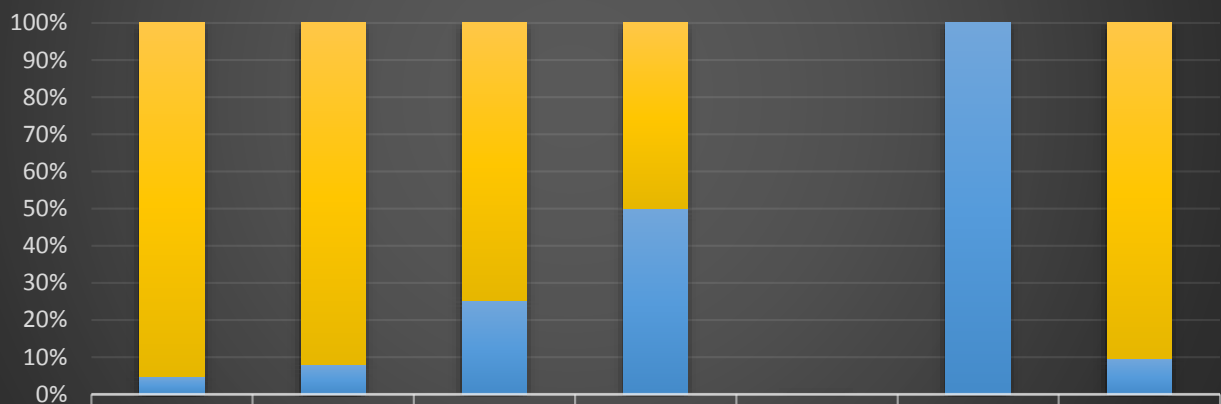

**2021**  
**JULIO-SEPTIEMBRE**  
**01/07/2021-30/09/2021**

	NACIMIENTOS	MATRIMONIOS	DEFUNCIÓNES	DIVORCIOS	REC. HIJOS	RECTIFICACIONES	TOAL DE REGISTROS
■ ACTAS	572	23	53	1	0	0	649
■ REGISTROS	29	2	18	1	0	20	70